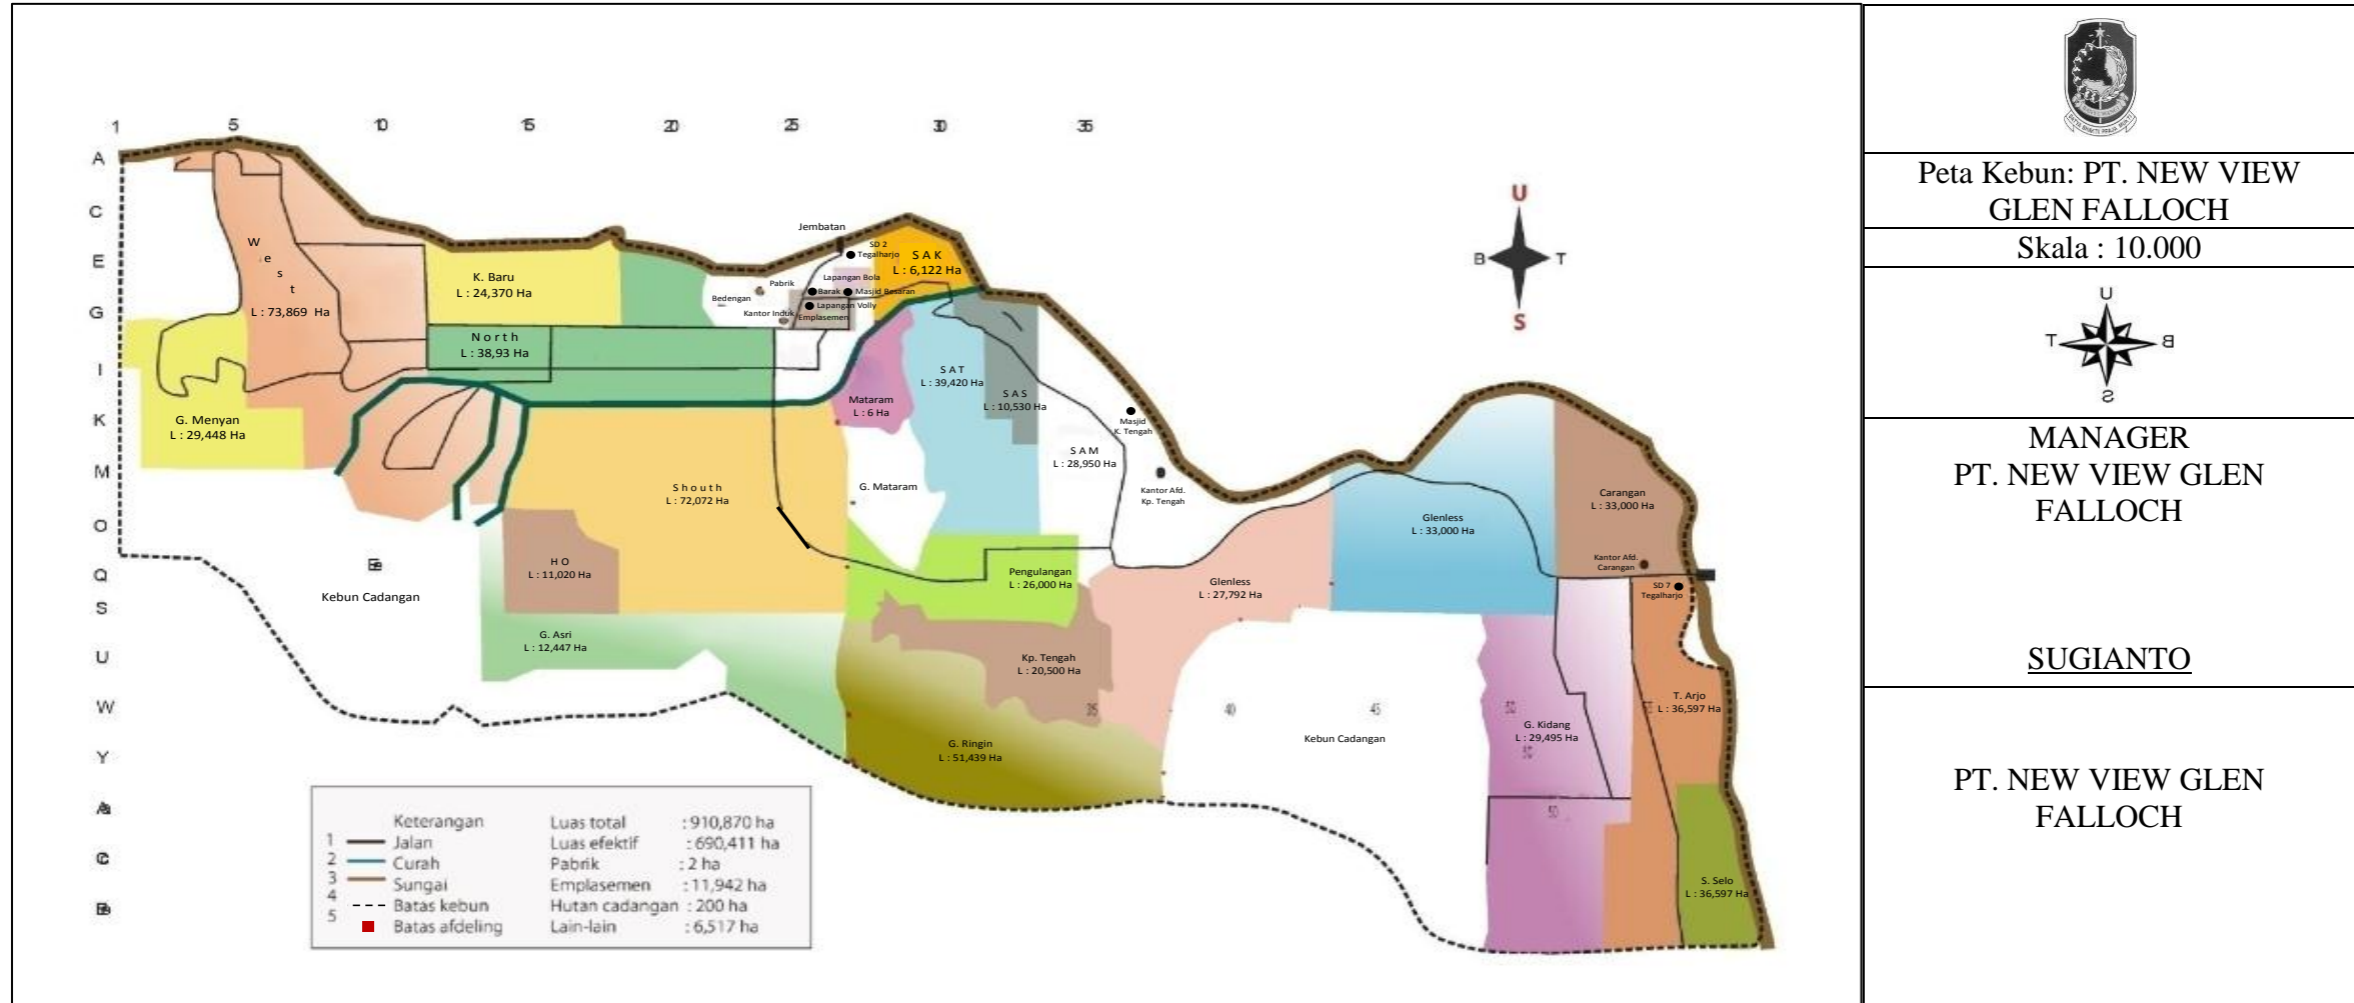

PETA CALON LAHAN KEGIATAN FASILITASI PEMBANGUNAN KEBUN
 MASYARAKAT SEKITAR OLEH PT. NEW VIEW GLEN FALLOCH

Peta Kebun: PT. NEW VIEW
 GLEN FALLOCH

Skala : 10.000

MANAGER
 PT. NEW VIEW GLEN
 FALLOCH

SUGIANTO