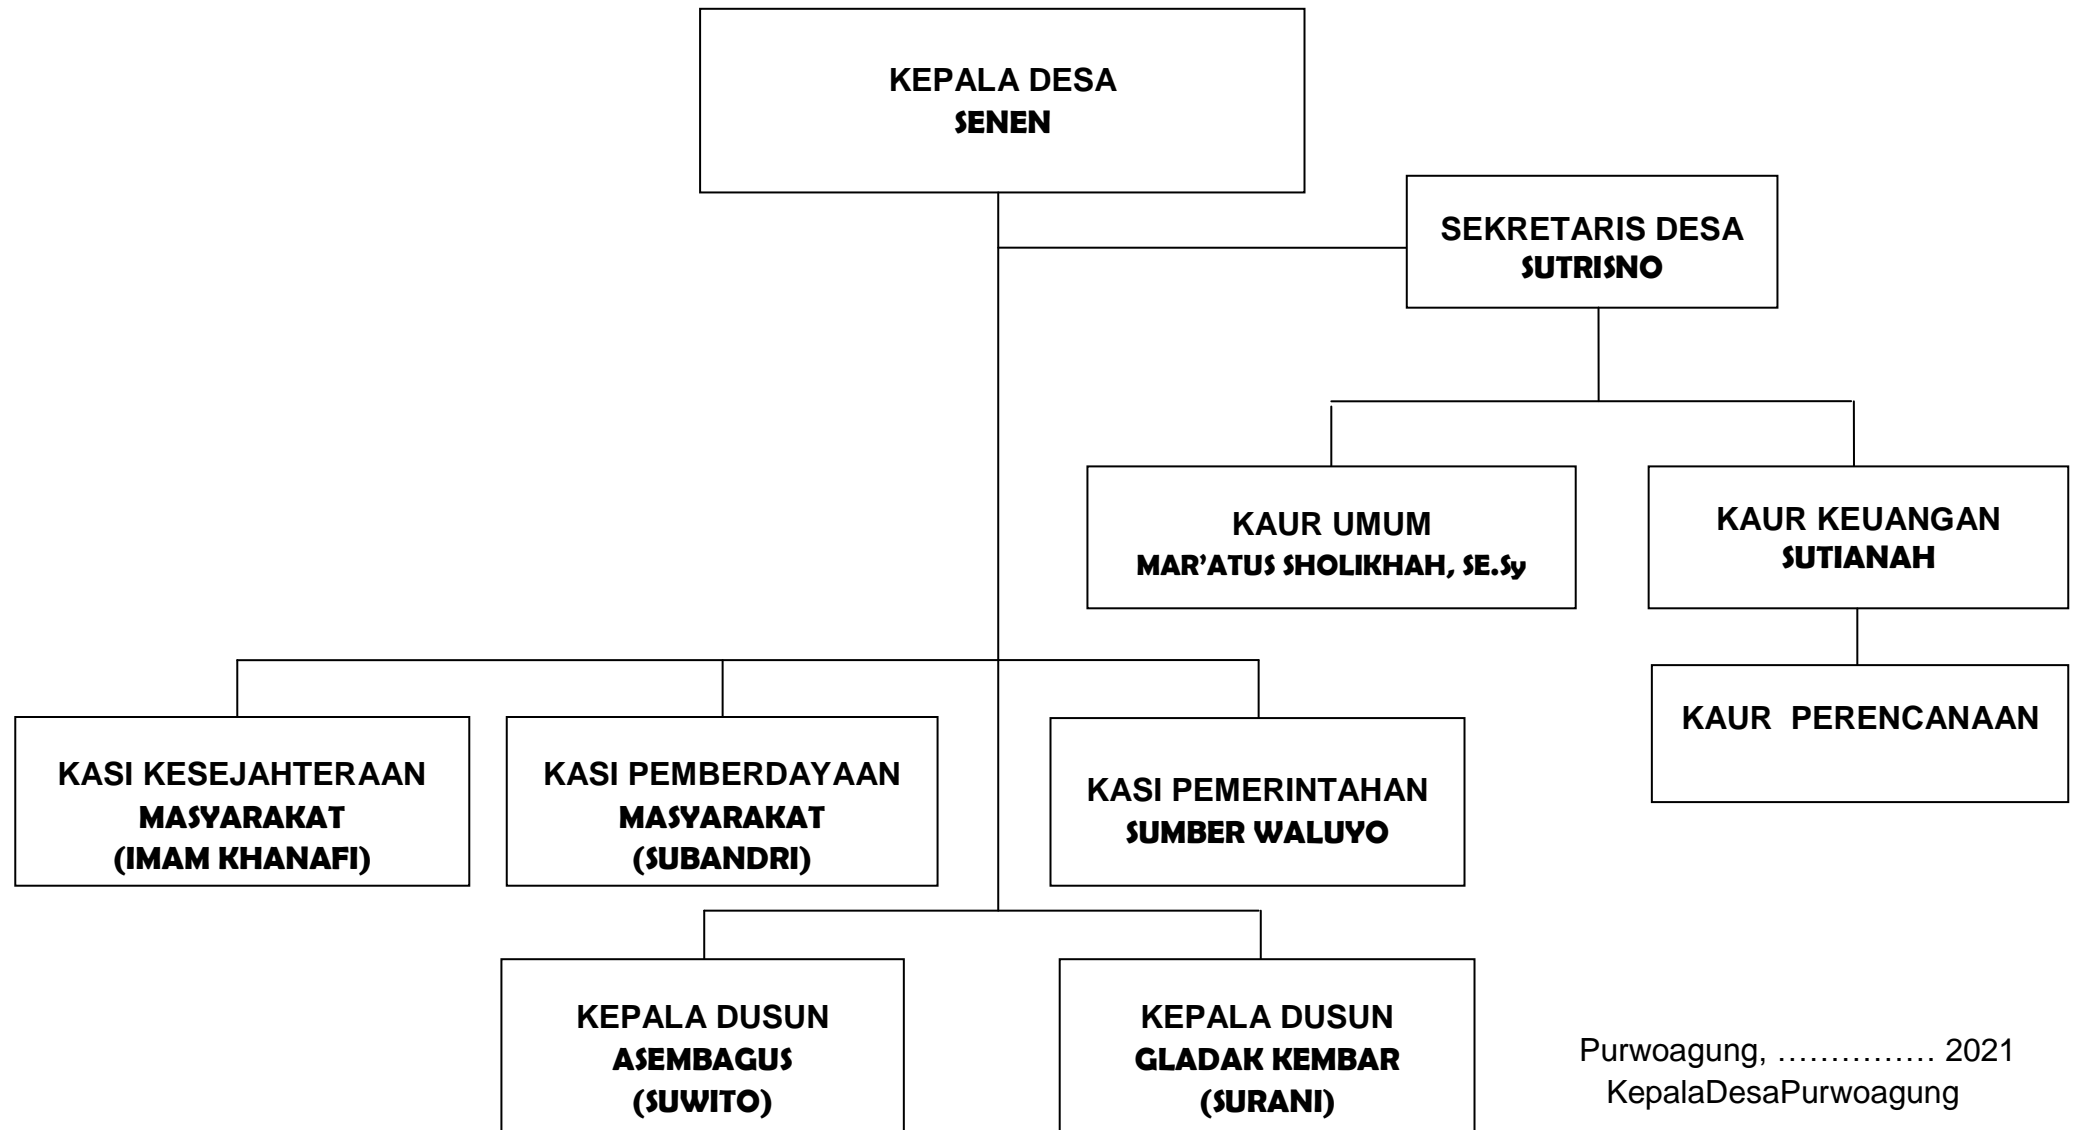

# STRUKTUR ORGANISASI PEMERINTAHAN DESA PURWOAGUNG

KECAMATAN TEGALDLIMO KABUPATEN BANYUWANGI TAHUN 2021

Purwoagung, ..... 2021  
KepalaDesaPurwoagung

**SEKEN**